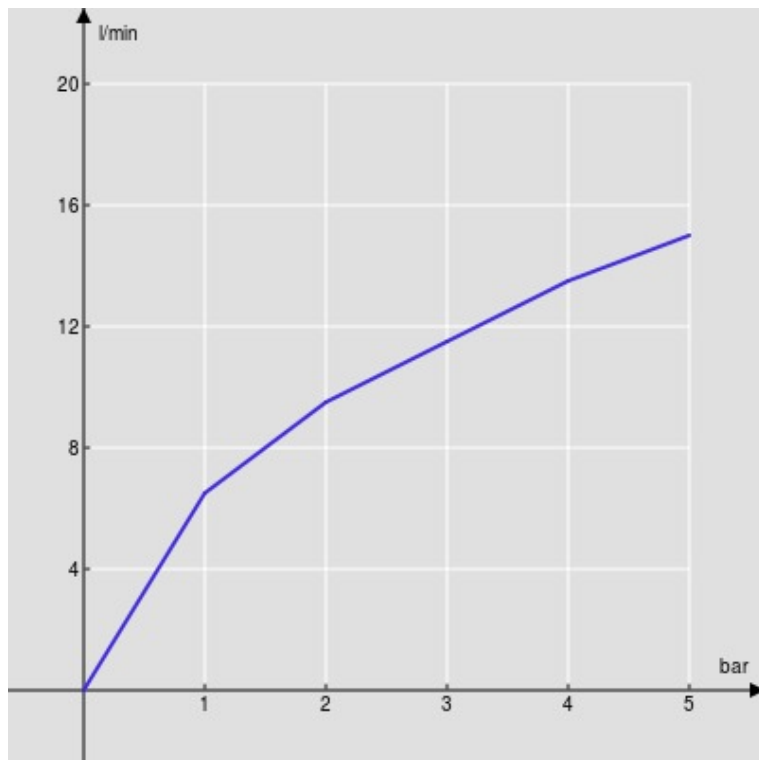

SPECIFICHE

Parte esterna monocomando a parete

Inox T.E.A.+

Aeratore anticalcare M 24 x 1

Lunghezza bocca 150 mm

Senza scarico

Limitatore di portata con freno al 50%

Imballo: 41 x 21 x 7 cm / 0,006027 m³ / 2,1 kg

DIAGRAMMA DI PORTATA: ACQUA CALDA/FREDDA

— Aeratore

DIAGRAMMA DI PORTATA: ACQUA MISCELATA

— Aeratore