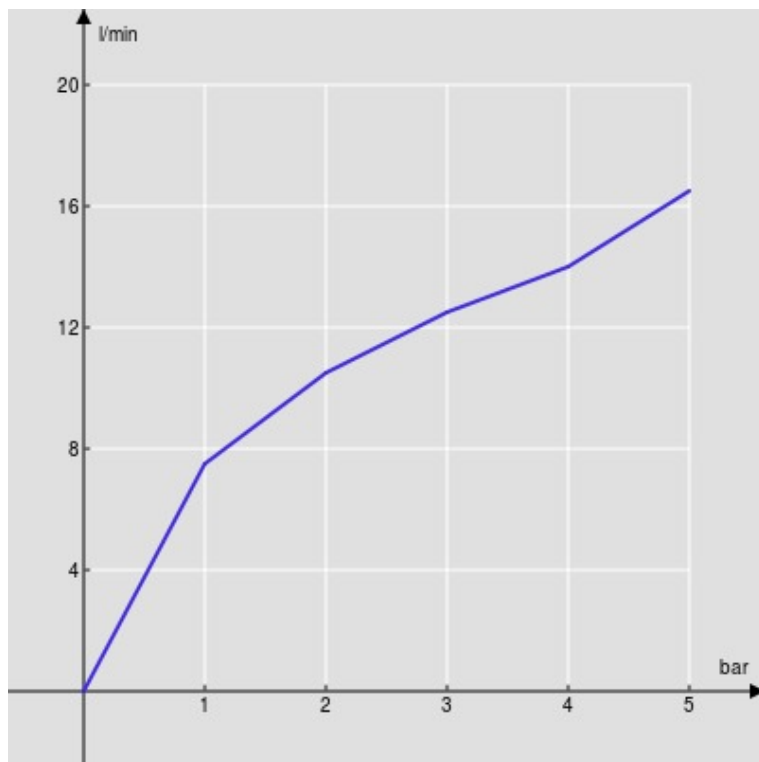

SPECIFICHE

Parte esterna monocomando a parete

Inox T.E.A.+

Aeratore anticalcare M 24 x 1

Lunghezza bocca 150 mm

Senza scarico

Limitatore di portata con freno al 50%

Imballo: 41 x 21 x 7 cm / 0,006027 m³ / 2,1 kg

DIAGRAMMA DI PORTATA: ACQUA CALDA/FREDDA

— Aeratore

DIAGRAMMA DI PORTATA: ACQUA MISCELATA

— Aeratore